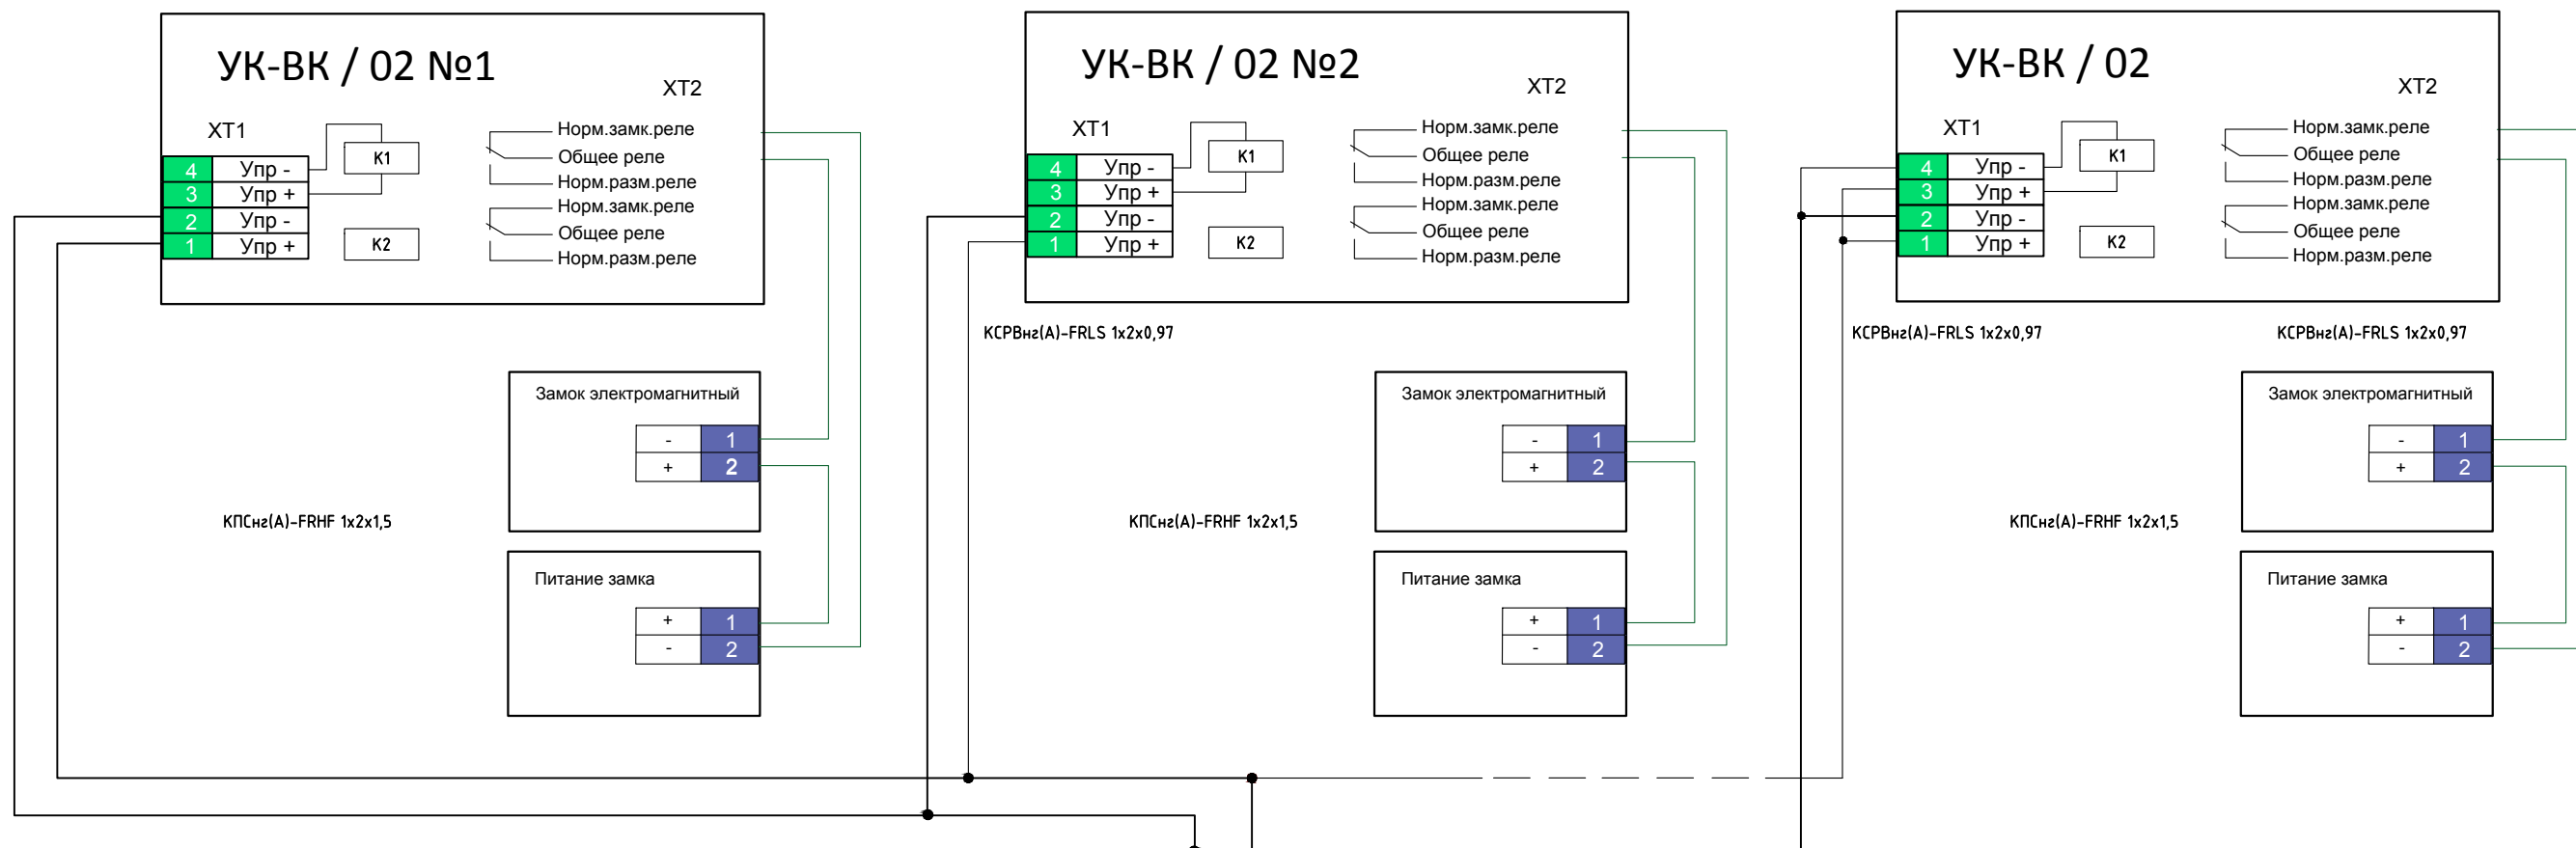

Согласовано

Изм.	Кол.уч.	Лист	Ндок.	Подп.	Дата	Система СКУД	Стадия	Лист	Листов
Разработал									
Проверил									
Гл. спец.						Схема разблокировки дверей при поступлении сигнала тревоги от пожарной сигнализации			