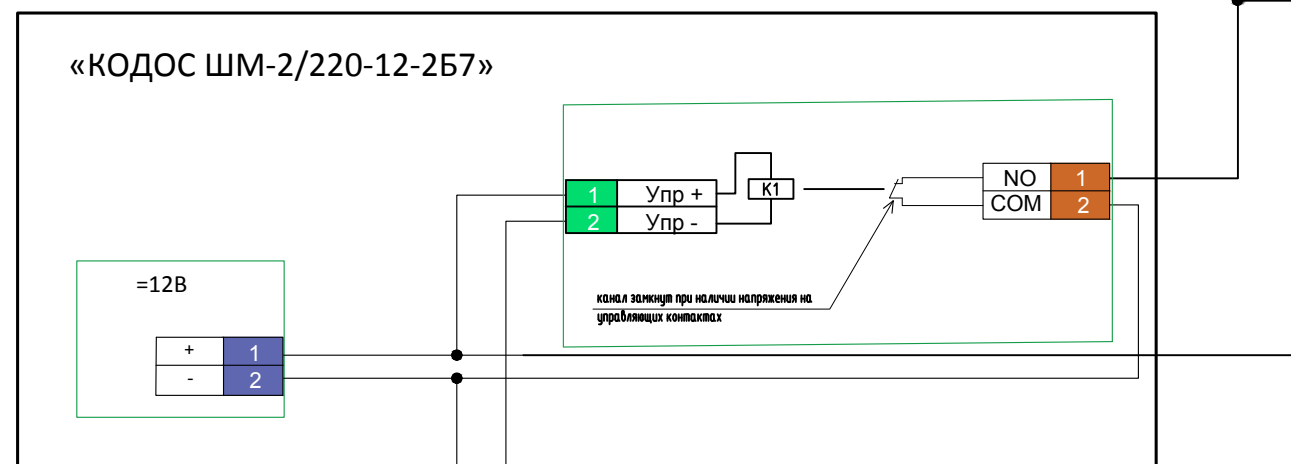

Согласовано

Изм.	Кол.уч.	Лист	Ндок.	Подп.	Дата	Система СКУД	Стадия	Лист	Листов
Разработал									
Проверил									
Гл. спец.						Схема разблокировки дверей при поступлении сигнала тревоги от пожарной сигнализации			